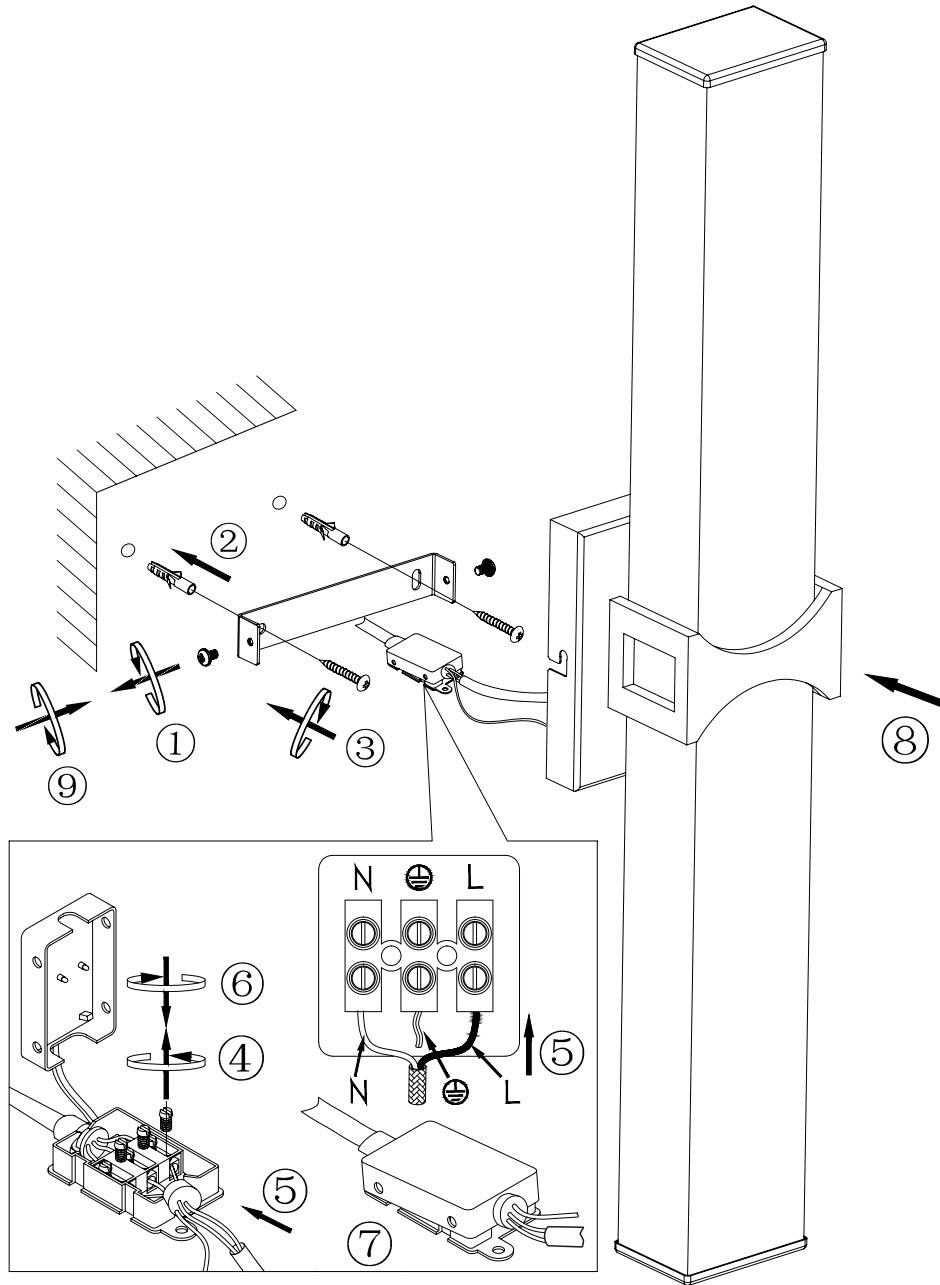

GLOBO

LIGHTING

www.globo-lighting.com

41507-24

B

GLOBO Handels GmbH
 Gewerbestrasse 3
 A-9184 Sankt Peter

DE**Lichtquelle:**

Die Lichtquelle ist nicht tauschbar, weil sie konstruktionsbedingt fest mit dem umgebenden Produkt verbunden ist.